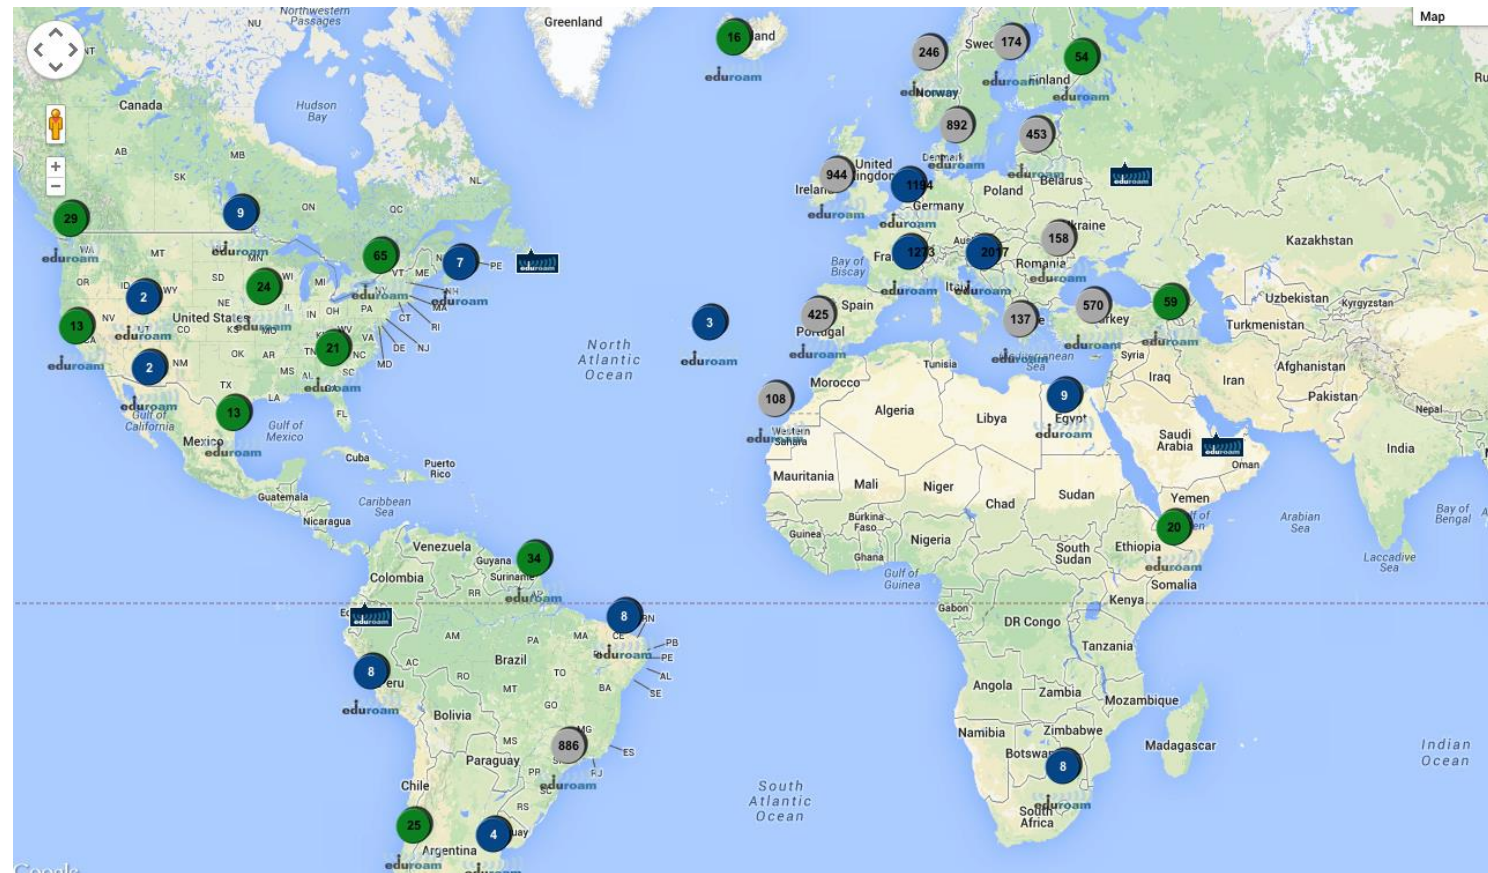

TARPTINKLINIO RYŠIO PASLAUGA EDUROAM

LITNET paslaugos mokslo ir studijų institucijoms

2019-12-03

Vilius Palubinskas

Eduroam - kas tai?

- Eduroam – yra tarptautinė paslauga, suteikianti mokslininkams, tyrėjams, studentams ir kitiems akademinės bendruomenės nariams galimybę naudotis internetu visose eduroam paslaugą teikiančiose akademinėse institucijose įvairiose pasaulio šalyse. Tereikia prisijungti savo kompiuteriu ar išmaniuoju telefonu.
- Naudojantis eduroam paslauga, akademinės institucijos narys prisijungia tuo pačiu naudotojo vardu ir slaptažodžiu, kokį naudoja būdamas savo akademinėje institucijoje. Papildoma registracija nereikalinga
- Naudojamas saugiausias šiuo metu autentikavimo metodas su 802.1X protokolu.

Eduroam prieigos vietos Lietuvoje

- Eduroam projekte dalyvauja 24 institucijos
- Daugiau nei 289 viety, kuriose veikia eduroam

Eduroam prieigos vietos pasaulyje

- Eduroam veikia 101 valstybėje
- Veikia ne tik universitetuose, bet ir viešose vietose

Prisijunk prie eduroam (1)

... Ir gauk šias naudas:

1. Saugus prisijungimas savoje organizacijoje.
2. Saugus ir paprastas prisijungimas svečiuojantis kitoje organizacijoje.
3. Pasinaudok eduroam tinklu, kuris veikia daugiau nei 101 valstybėje ir sutaupyk.