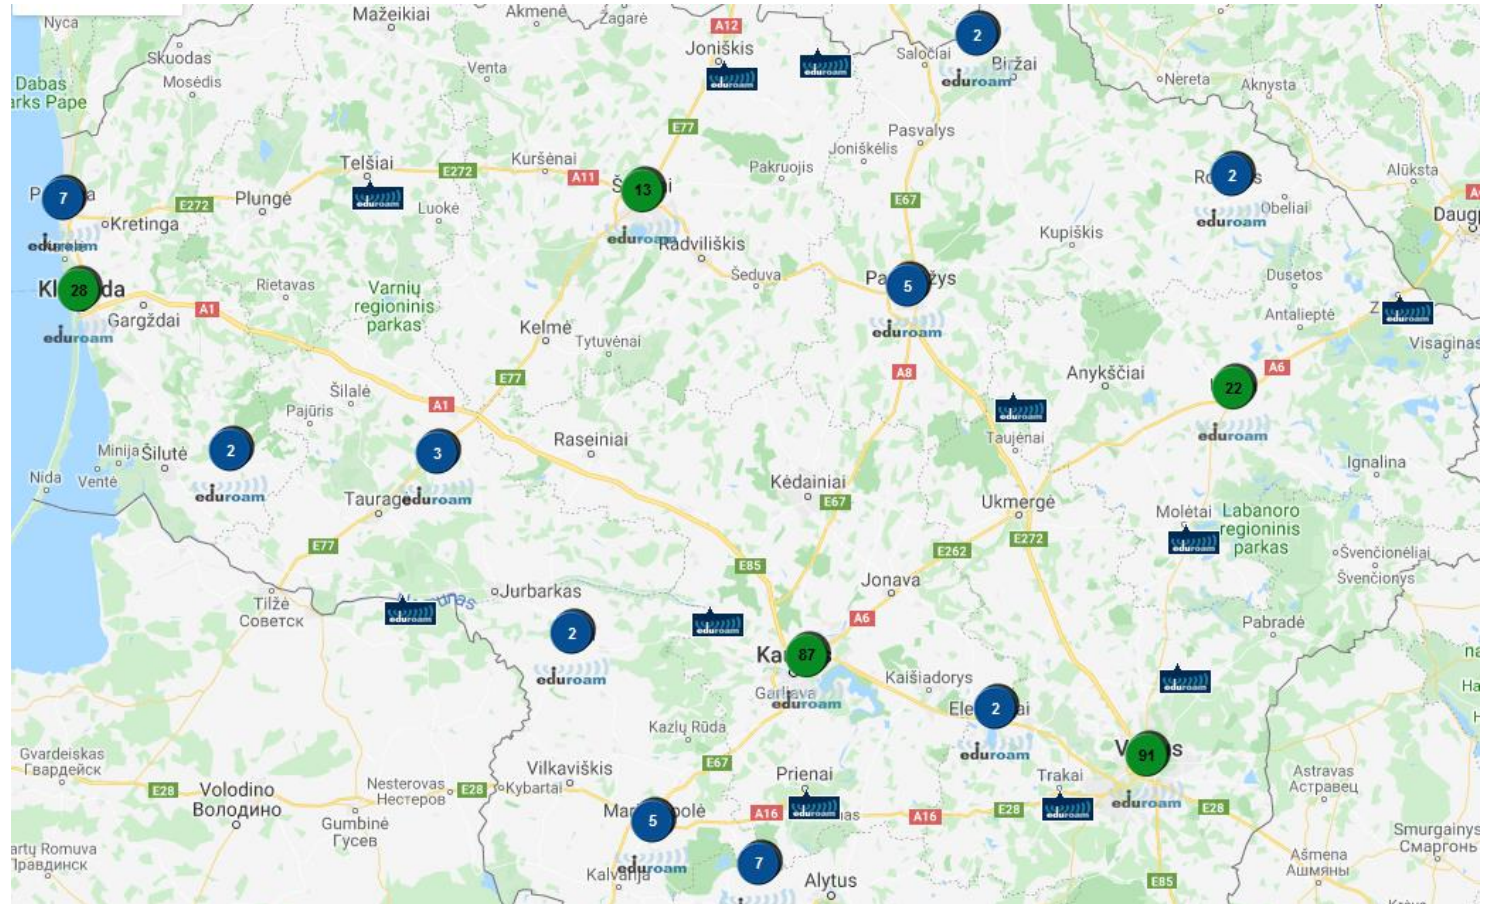

TARPTINKLINIO RYŠIO PASLAUGA EDUROAM

LITNET paslaugos mokslo ir studijų institucijoms

2019-12-03

Vilius Palubinskas

Eduroam - kas tai?

- Eduroam – yra tarptautinė paslauga, suteikianti mokslininkams, tyrėjams, studentams ir kitiems akademinės bendruomenės nariams galimybę naudotis internetu visose eduroam paslaugą teikiančiose akademinėse institucijose įvairiose pasaulio šalyse. Tereikia prisijungti savo kompiuteriu ar išmaniuoju telefonu.
- Naudojantis eduroam paslauga, akademinės institucijos narys prisijungia tuo pačiu naudotojo vardu ir slaptažodžiu, kokį naudoja būdamas savo akademinėje institucijoje. Papildoma registracija nereikalinga
- Naudojamas saugiausias šiuo metu autentikavimo metodas su 802.1X protokolu.

Eduroam prieigos vietos Lietuvoje

- Eduroam projekte dalyvauja 24 institucijos
- Daugiau nei 289 viety, kuriose veikia eduroam

Eduroam prieigos vietos pasaulyje

- Eduroam veikia 101 valstybėje
- Veikia ne tik universitetuose, bet ir viešose vietose

Prisijunk prie eduroam (1)

... Ir gauk šias naudas:

1. Saugus prisijungimas savoje organizacijoje.
2. Saugus ir paprastas prisijungimas svečiuojantis kitoje organizacijoje.
3. Pasinaudok eduroam tinklu, kuris veikia daugiau nei 101 valstybėje ir sutaupyk.